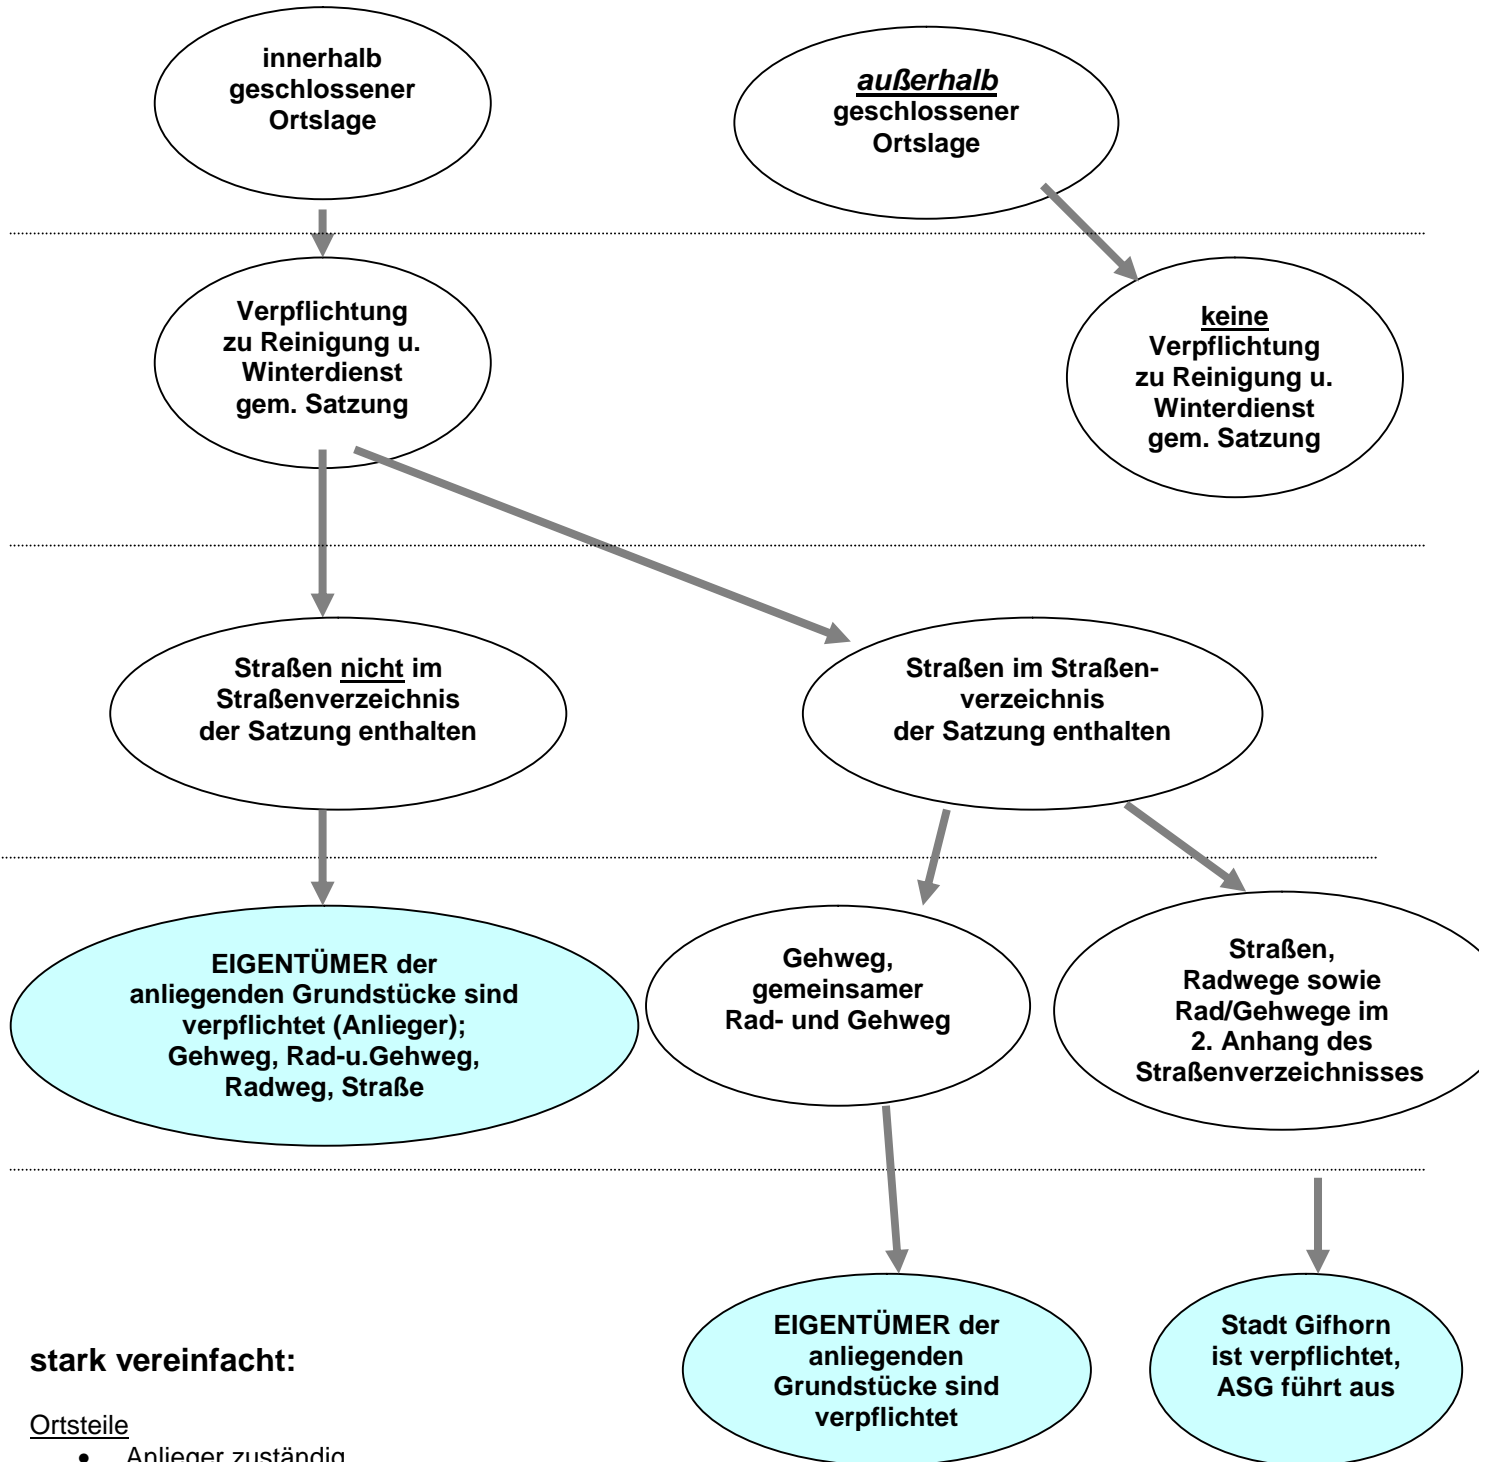

stark vereinfacht:

Ortsteile

- Anlieger zuständig
- einige Ausnahmen wie z.B. Hauptstr. Kästorf

Stadtgebiet

- Anlieger nur für Gehweg, gemeinsamen Rad- u. Gehweg zuständig
- für den Rest ist die Stadt Gifhorn = ASG zuständig